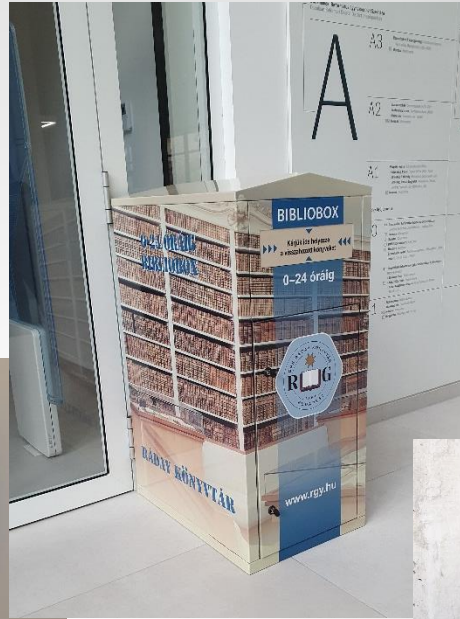

Rückgabe Return

Bedobó, szortírozó

SMARTFREQ

Bedobó, szortírozó

SMARTFREQ

Moduláris felépítés: Egy alapmodul és maximum 4 bővítőmodul (9 - 69 fakk)

Modul méret: 194x 51x 41 cm

Könyvautomata, Locker

SMARTFREQ

UHF ORCA-50 ipari kivitelű,
nagyteljesítményű RFID UHF olvasó,
android PDA-val egybeépítve

Sebesség: 500 olvasás/sec
Állítható olvasási távolág: 10 cm –
400 cm
RFID írás/olvasás, 1D-2D vonalkód
olvasás
Wifi, Bluetooth, USB, LTE adatátvitel.
Hosszú üzemidő, 2 akkumulátor
Méret 160 x 82 x 129mm
Súly 640g (akkumulátorral együtt)