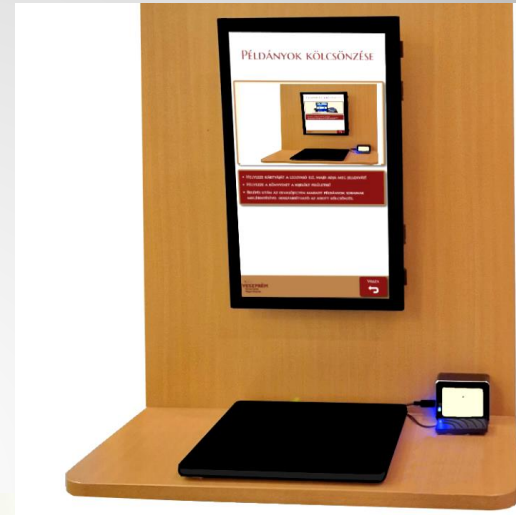

Önkiszolgáló kölcsönző, visszavevő